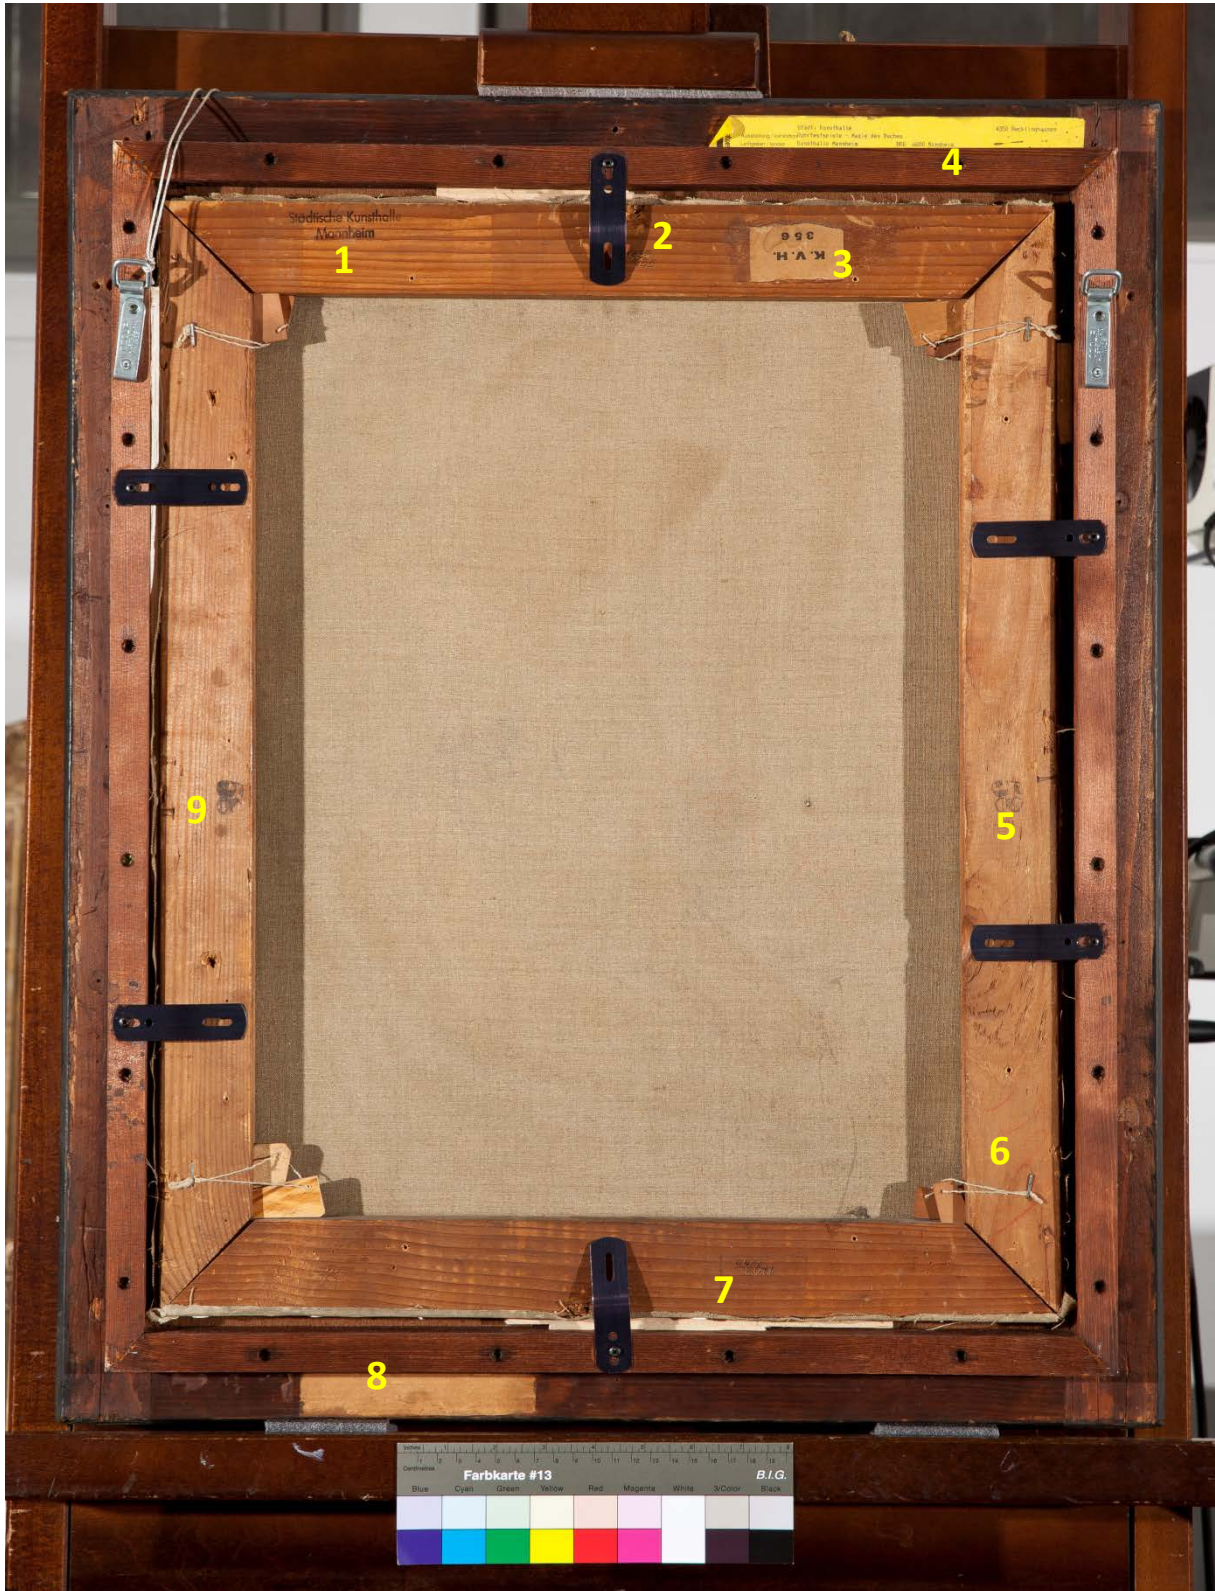

Georg Schrimpf, Lesende am Fenster, M1268

**Kunsthalle Mannheim,
Rückseitendokumentation**

Foto-Nr.	Befundnummerierung: Position/Beschreibung/Zettel/Aufkleber, etc.
M1268_RS_2	1: Inventarstempel Kunsthalle Mannheim
M1268_RS_2	2: mit Kugelschreiber: „1268 // 1955“ (=Inventarnummer // Ankaufsdatum?)
M1268_RS_2	3: bedruckter Etikettaufkleber: „K. V. H. 356“
M1268_RS_2	4: moderner Aufkleber Hasenkamp
M1268_RS_2, M1268_RS_3	5: Stempel: „58“
M1268_RS_3	6: handschriftlich in roter Farbe: „5229“
M1268_RS_3	7: Inventarstempel Kunsthalle Mannheim
M1268_RS_3	8: langrechteckiger, verblasster und abgewetzter Aufkleber
M1268_RS_2, M1268_RS_3	9: Stempel: „58“

**Einzelfotos:
Georg Schrimpf, Lesende am Fenster, M1268****Fotonummer M1268_RS_2**

**Fotonummer M1268_RS_3**