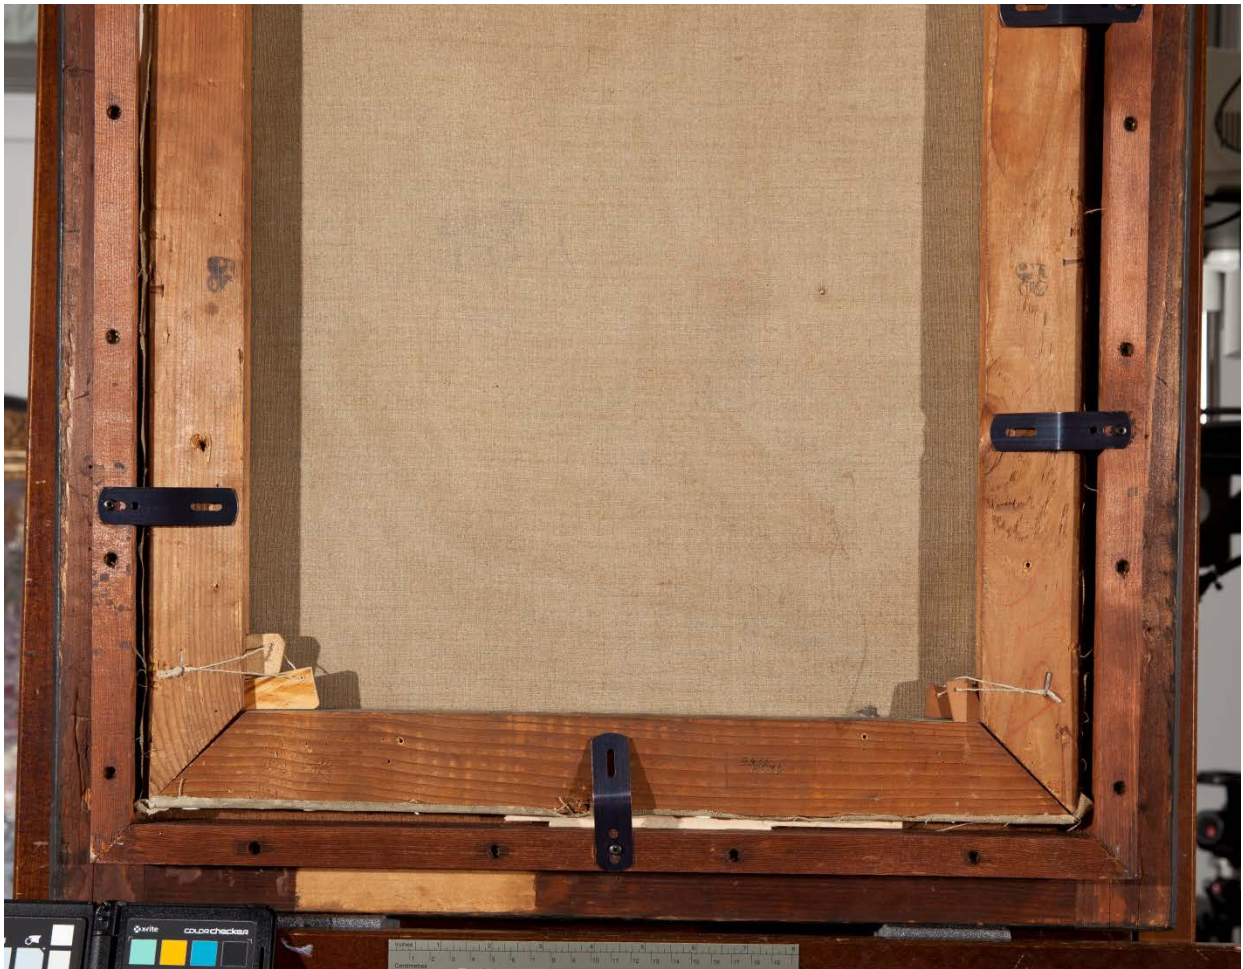

Georg Schrimpf, Lesende am Fenster, M1268

**Kunsthalle Mannheim,
Rückseitendokumentation**

Foto-Nr.	Befundnummerierung: Position/Beschreibung/Zettel/Aufkleber, etc.
M1268_RS_2	1: Inventarstempel Kunsthalle Mannheim
M1268_RS_2	2: mit Kugelschreiber: „1268 // 1955“ (=Inventarnummer // Ankaufsdatum?)
M1268_RS_2	3: bedruckter Etikettaufkleber: „K. V. H. 356“
M1268_RS_2	4: moderner Aufkleber Hasenkamp
M1268_RS_2, M1268_RS_3	5: Stempel: „58“
M1268_RS_3	6: handschriftlich in roter Farbe: „5229“
M1268_RS_3	7: Inventarstempel Kunsthalle Mannheim
M1268_RS_3	8: langrechteckiger, verblasster und abgewetzter Aufkleber
M1268_RS_2, M1268_RS_3	9: Stempel: „58“

**Einzelfotos:
Georg Schrimpf, Lesende am Fenster, M1268****Fotonummer M1268_RS_2**

**Fotonummer M1268_RS_3**